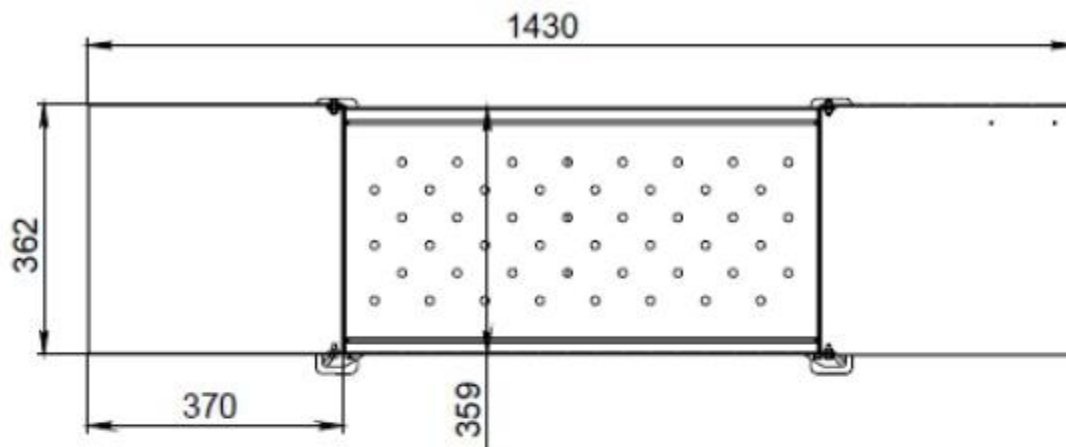

- ✓ **Откидная крышка** из 2-х сегментов, может использоваться в качестве столика в процессе приготовления пищи;
- ✓ **Специальная полка для дров**;
- ✓ **Зольный ящик**, состоящий из 2 частей с удобными ручками

Схема устройства

- 1 – Крышка мангала;
- 2 – Боковая стенка;
- 3 – Зольный ящик;
- 4 – Опорные ножки;
- 5 – Опора для ножек;
- 6 – Нижняя полка;
- 7 – Дно мангала.

Габаритные размеры

Габаритные размеры (ШxВxГ) , мм	362x790x690
Масса изделия, кг	34
Марка стали	ст3сп5
Толщина стали, мм	3