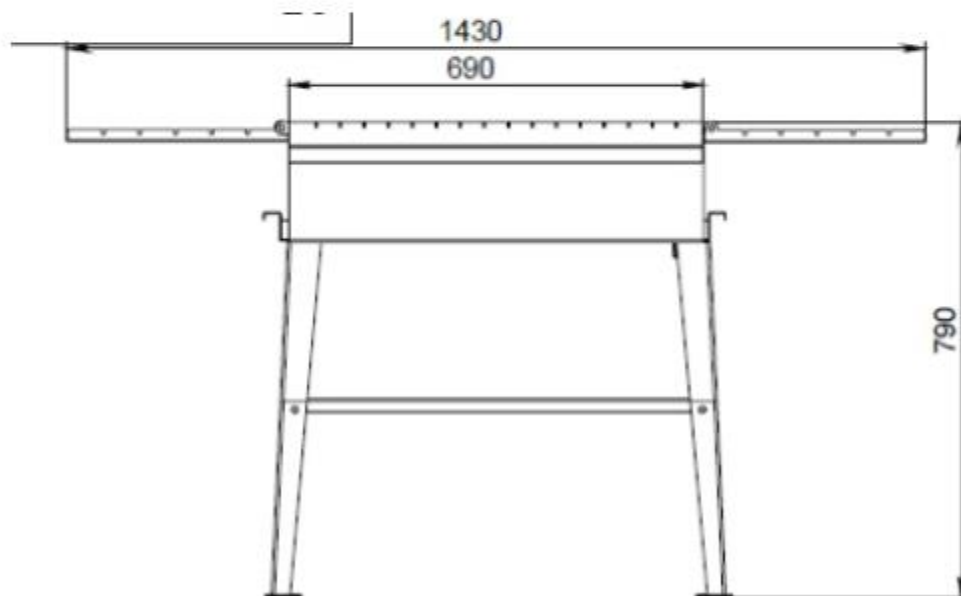

Схема устройства

- 1 – Крышка мангала;
- 2 – Боковая стенка;
- 3 – Зольный ящик;
- 4 – Опорные ножки;
- 5 – Опора для ножек;
- 6 – Нижняя полка;
- 7 – Дно мангала.

Габаритные размеры

Габаритные размеры (ШxВxГ) , мм	362x790x690
Масса изделия, кг	34
Марка стали	ст3сп5
Толщина стали, мм	3