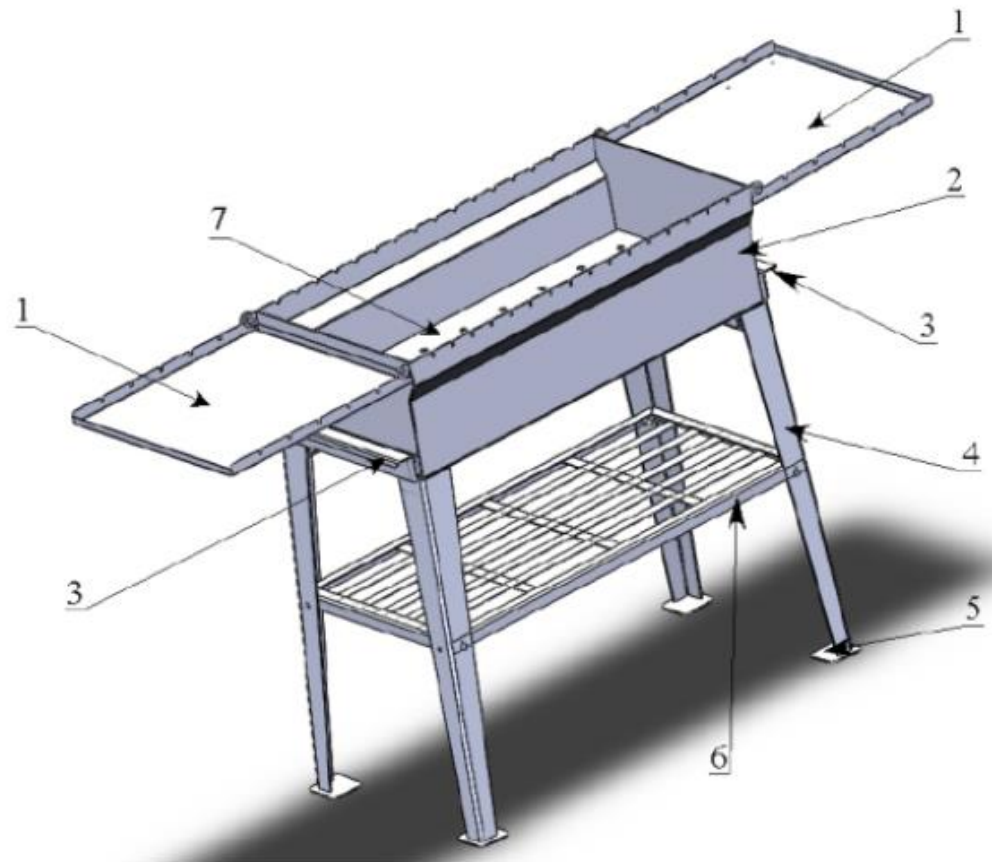

- ✓ **Откидная крышка** из 2-х сегментов, может использоваться в качестве столика в процессе приготовления пищи;
- ✓ **Специальная полка для дров**;
- ✓ **Зольный ящик**, состоящий из 2 частей с удобными ручками

Схема устройства

- 1 – Крышка мангала;
- 2 – Боковая стенка;
- 3 – Зольный ящик;
- 4 – Опорные ножки;
- 5 – Опора для ножек;
- 6 – Нижняя полка;
- 7 – Дно мангала.

Габаритные размеры

Габаритные размеры (ШxВxГ) , мм	362x790x690
Масса изделия, кг	34
Марка стали	ст3сп5
Толщина стали, мм	3

Ключевые преимущества

- ✓ **Надежность:** мангал выполнен из высококачественной стали **марки ст3сп толщиной 3 мм**, что делает его очень долговечным;
- ✓ **Практичность:** откидные крышки закрывают мангальную часть, а также могут выполнять роль столиков во время приготовления пищи;
- ✓ **Надежность:** изделие окрашено несколькими слоями термостойкой черной краски;
- ✓ **Эргономичность:** зольный ящик разделен на 2 части, а также оборудован ручками, которые можно также использовать для перемещения мангала по участку;
- ✓ **Устойчивость:** конструкция ножек мангала обеспечивает высокую устойчивость мангала на любой поверхности;
- ✓ **Удобство:** мангал оборудован специальными вырезами для шампуров;
- ✓ **Доступная цена:** РРЦ ниже рыночных аналогов.