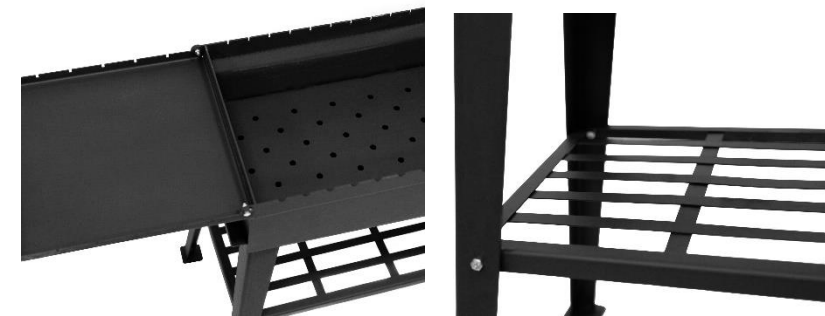

- ✓ **Откидная крышка** из 2-х сегментов, может использоваться в качестве столика в процессе приготовления пищи;
- ✓ **Специальная полка для дров**;
- ✓ **Зольный ящик**, состоящий из 2 частей с удобными ручками

Схема устройства

- 1 – Крышка мангала;
- 2 – Боковая стенка;
- 3 – Зольный ящик;
- 4 – Опорные ножки;
- 5 – Опора для ножек;
- 6 – Нижняя полка;
- 7 – Дно мангала.

Габаритные размеры

Габаритные размеры (ШxВxГ) , мм	362x790x690
Масса изделия, кг	34
Марка стали	ст3сп5
Толщина стали, мм	3

Ключевые преимущества

- ✓ **Надежность:** мангал выполнен из высококачественной стали **марки ст3сп толщиной 3 мм**, что делает его очень долговечным;
- ✓ **Практичность:** откидные крышки закрывают мангальную часть, а также могут выполнять роль столиков во время приготовления пищи;
- ✓ **Надежность:** изделие окрашено несколькими слоями термостойкой черной краски;
- ✓ **Эргономичность:** зольный ящик разделен на 2 части, а также оборудован ручками, которые можно также использовать для перемещения мангала по участку;
- ✓ **Устойчивость:** конструкция ножек мангала обеспечивает высокую устойчивость мангала на любой поверхности;
- ✓ **Удобство:** мангал оборудован специальными вырезами для шампуров;
- ✓ **Доступная цена:** РРЦ ниже рыночных аналогов.