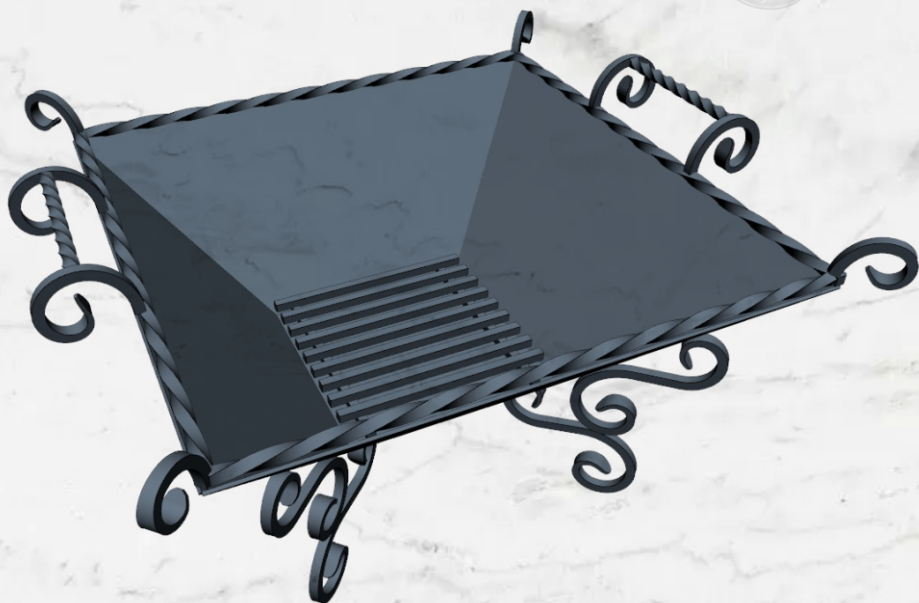

Кострище квадратное

вес: 22 кг.