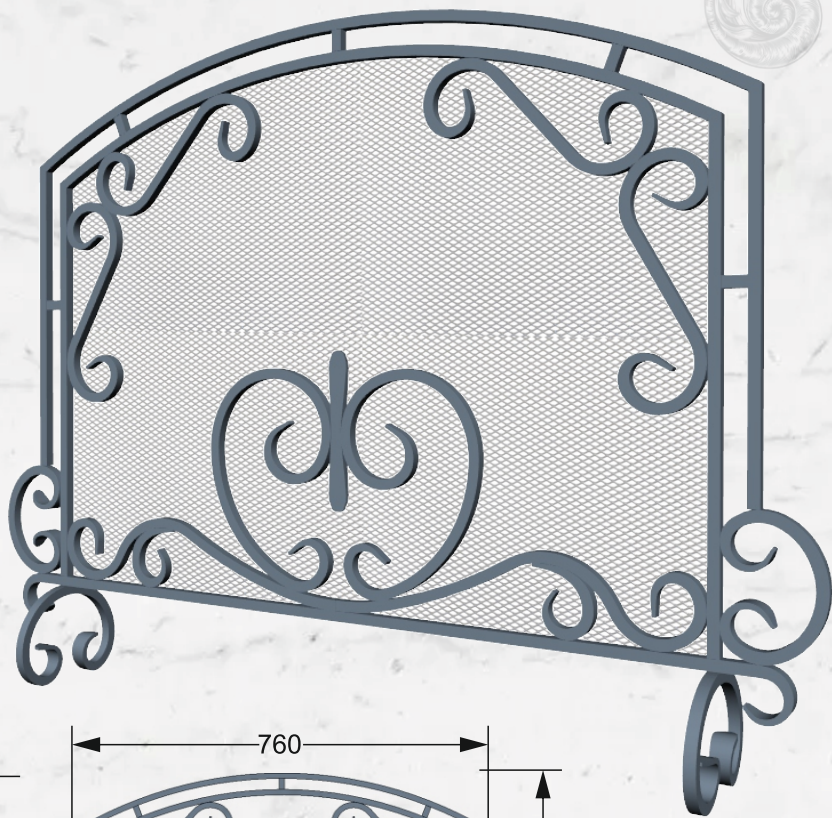

Экран «01»

Вес: 9 кг.