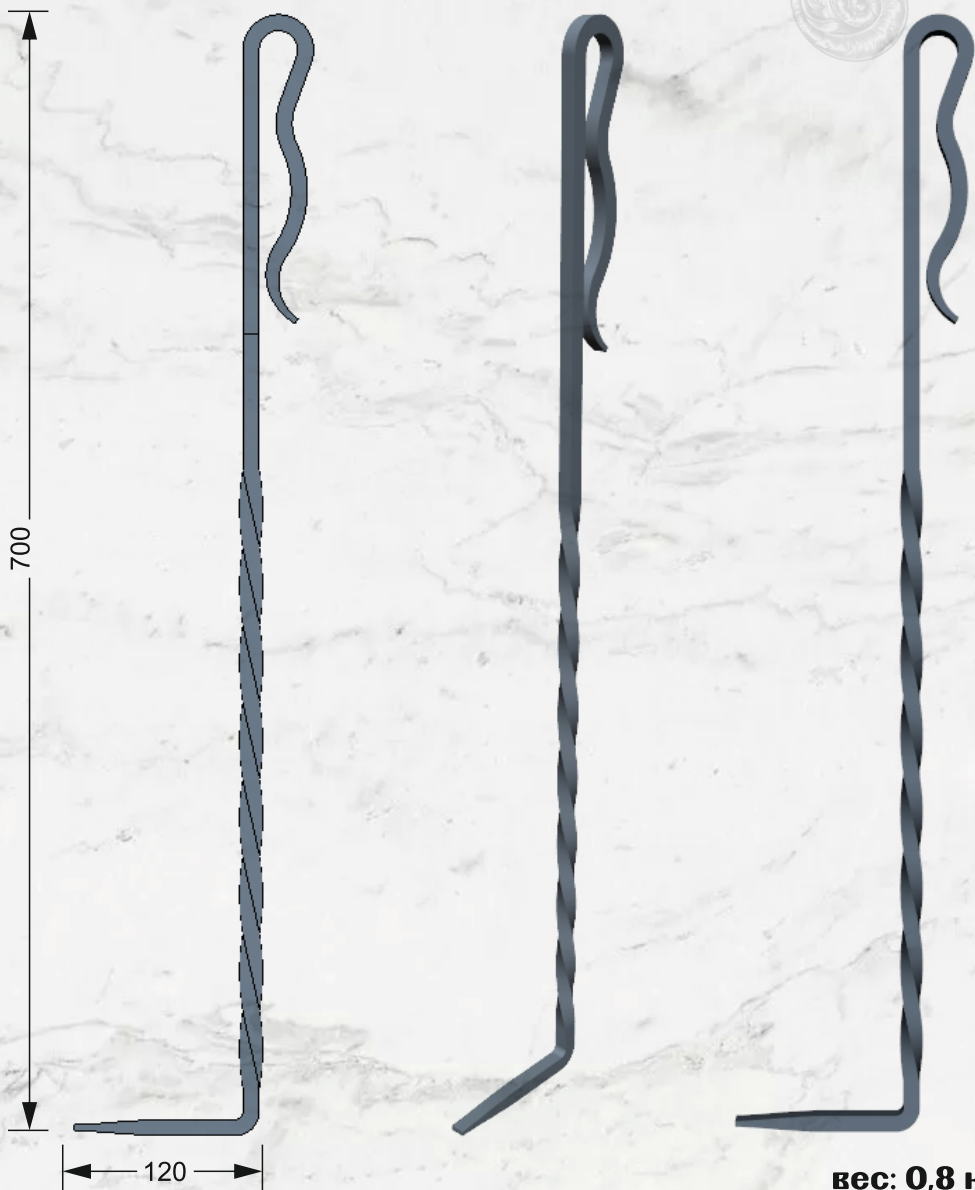

Кочерга «05»

вес: 0,8 кг.