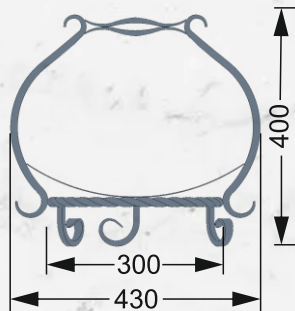

Дровница «04»

вес: 3,6 кг.