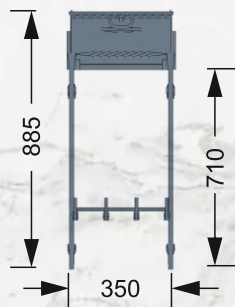

Мангал «01»

вес: 30 кг.