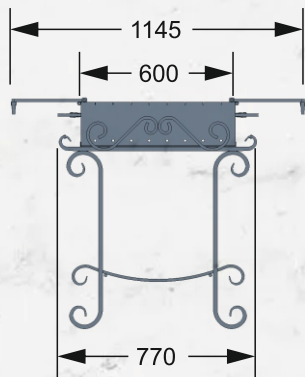

Мангал «01»

вес: 30 кг.