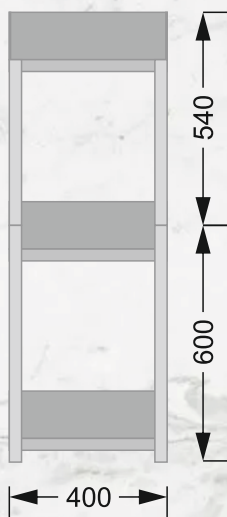

Дровница «06»