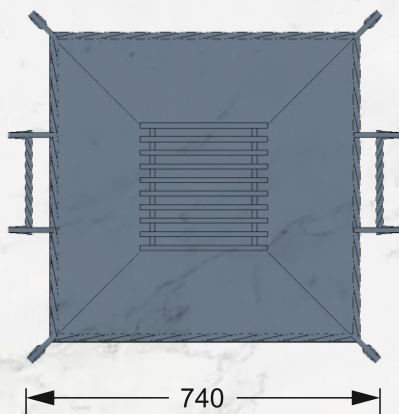

Кострище квадратное

вес: 22 кг.