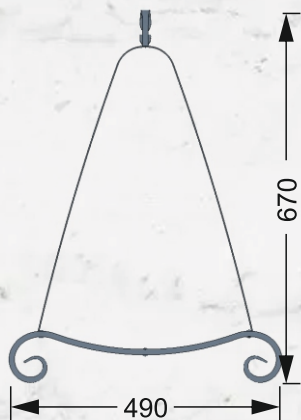

Дровница «Переноска»

вес: 3,8 кг.