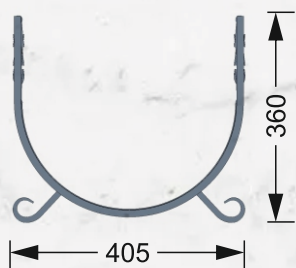

Дровница «03»

вес: 10,1 кг.