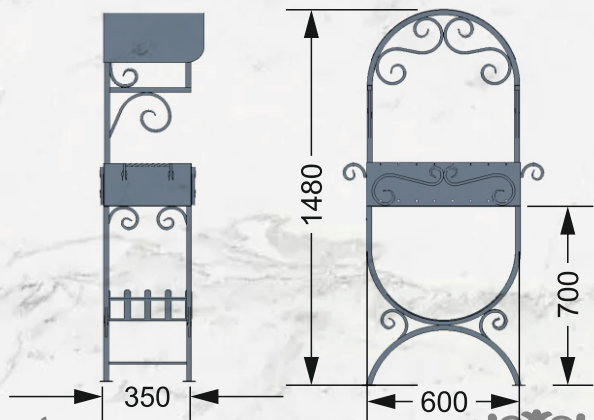

Мангал с крышей

вес: 34 кг.