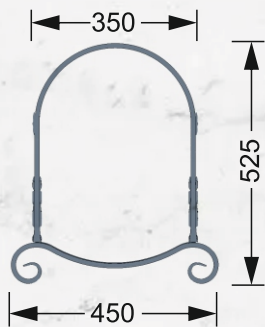

Дровница «08»

вес: 6,7 кг.