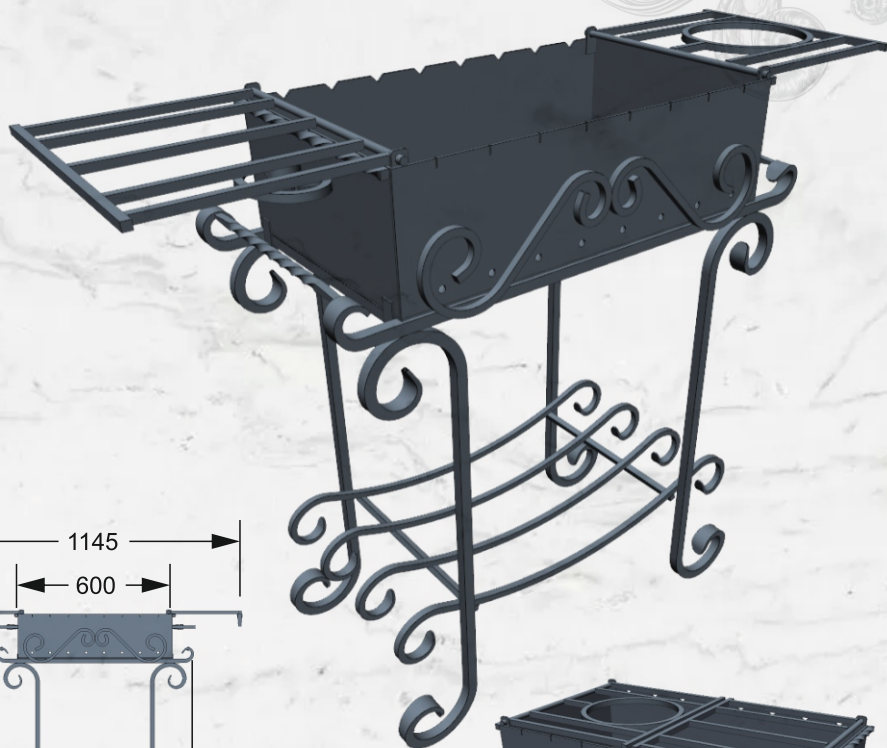

Мангал «01»

вес: 30 кг.