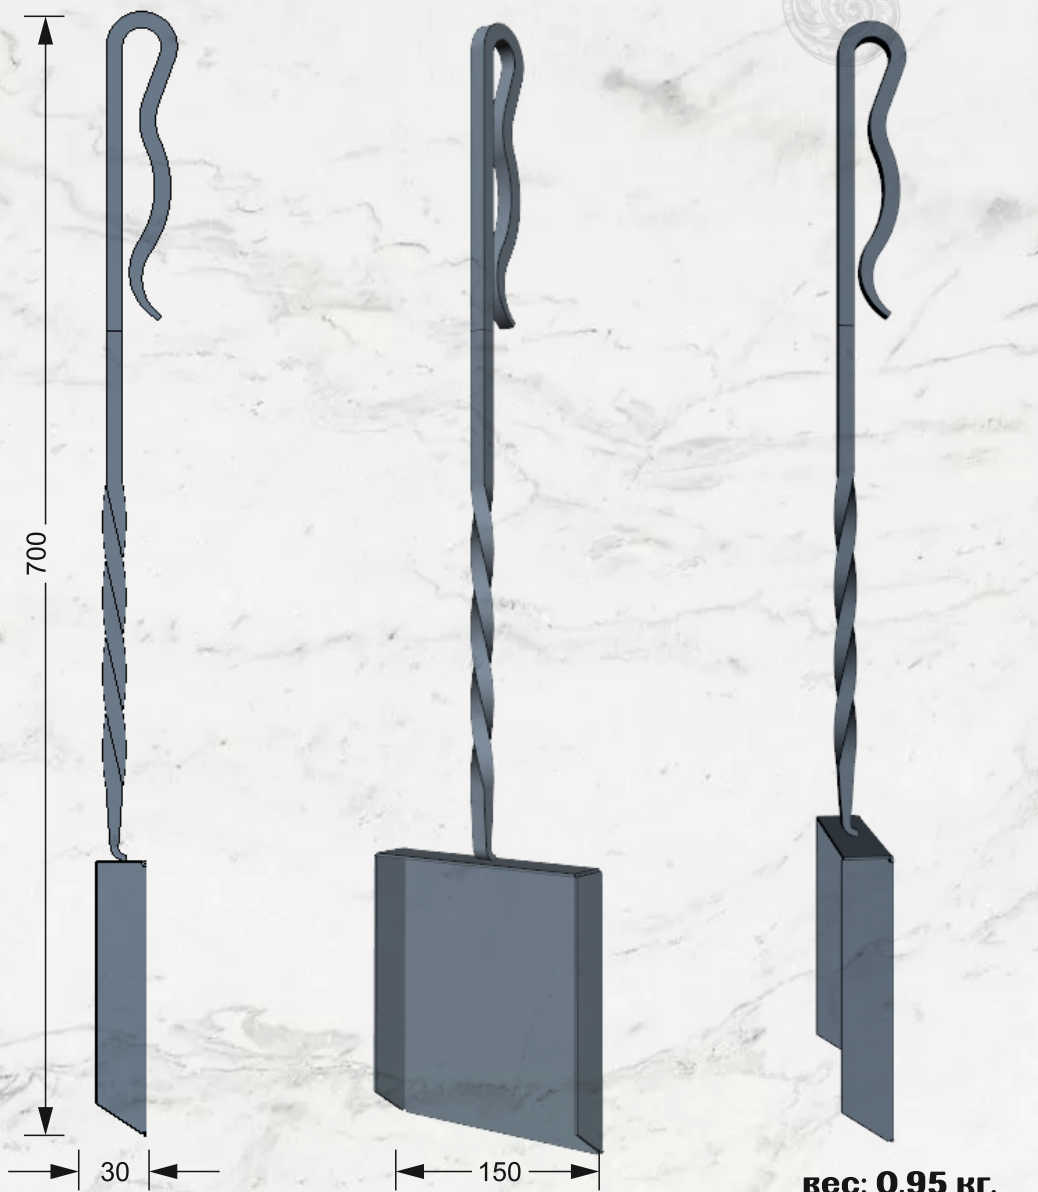

СОВОК «01»

вес: 0,95 кг.