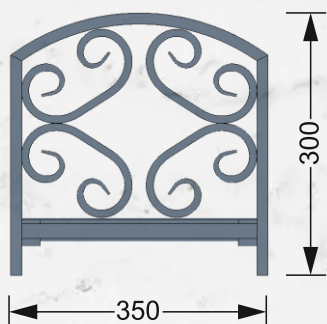

Дровница «05»

вес: 5 кг.