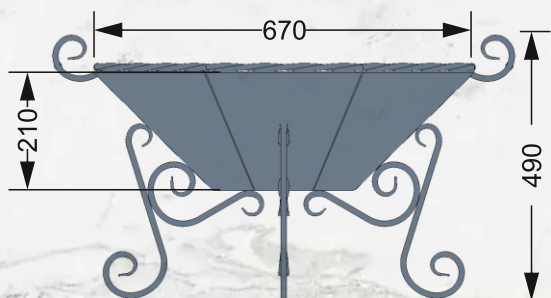

Кострище восьмиугольное

вес: 24 кг.