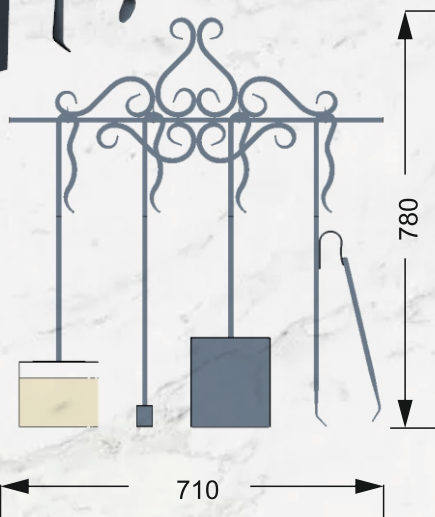

# Каминный набор настенный «Виноградная лоза»

**вес: 5 кг.**