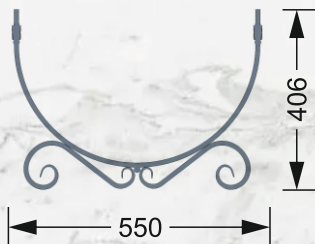

Дровница «02»

вес: 6,8 кг.