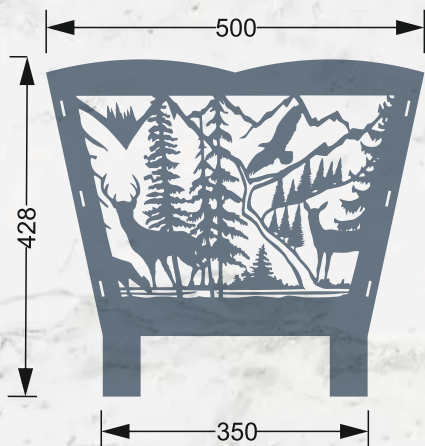

Кострище «03»