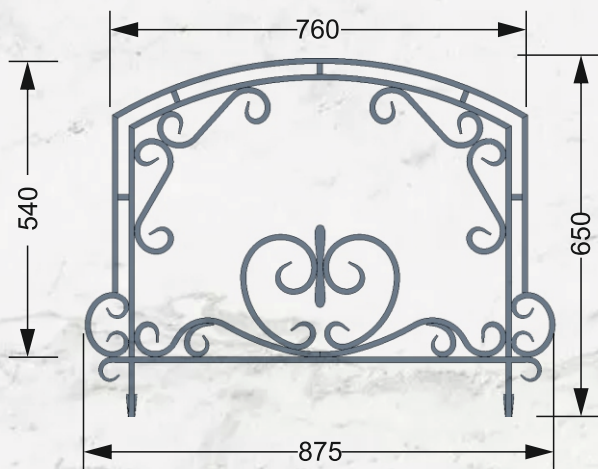

Экран «01»

Вес: 9 кг.