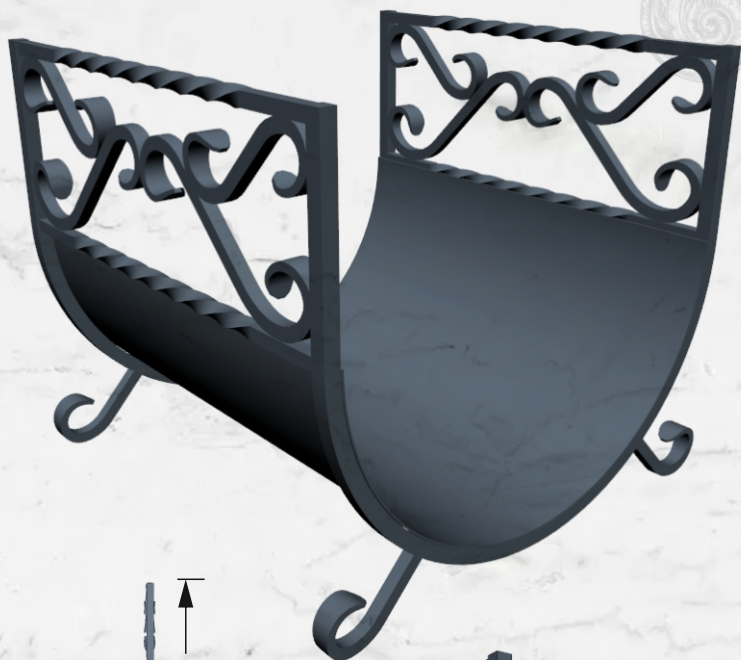

Дровница «03»

вес: 10,1 кг.