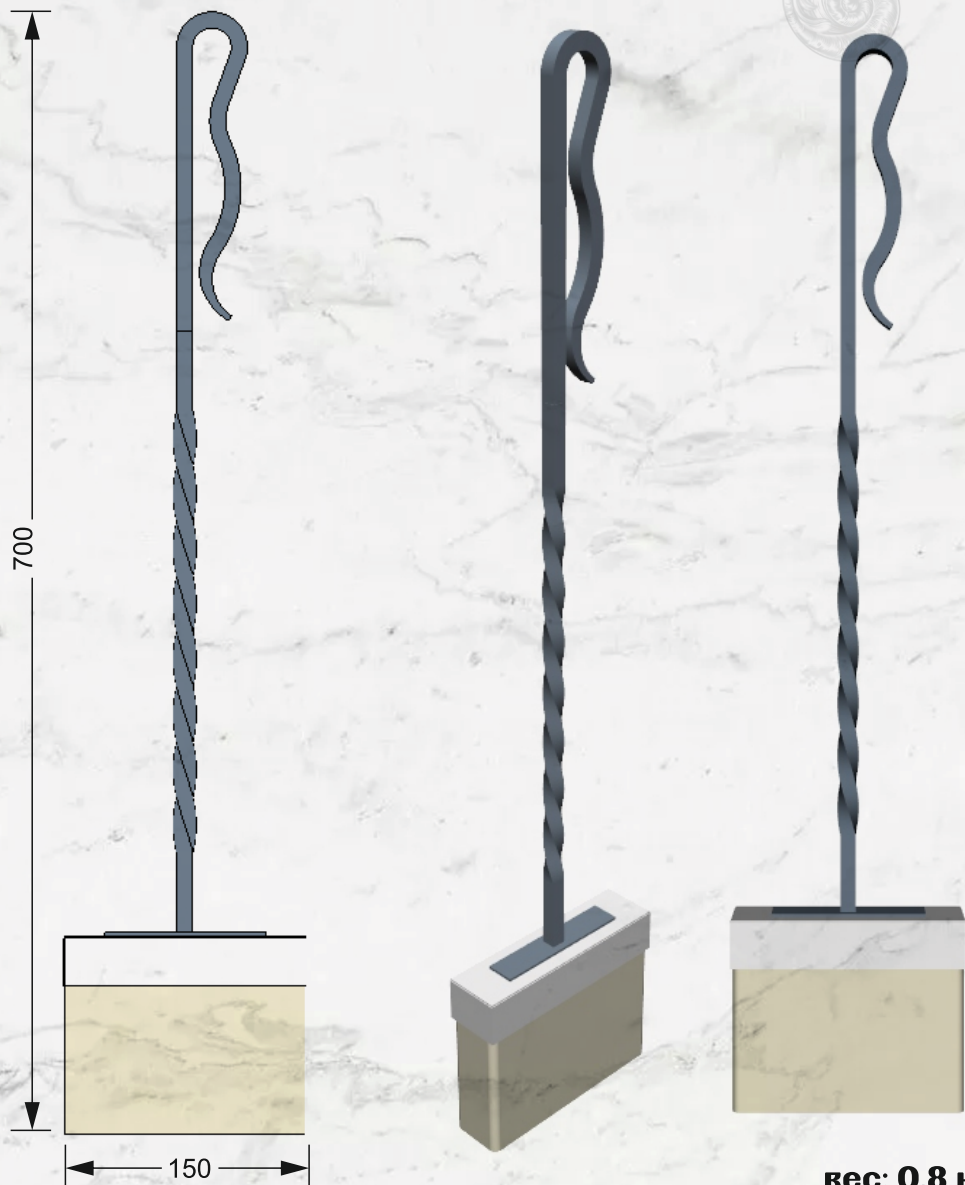

Щётка

вес: 0,8 кг.