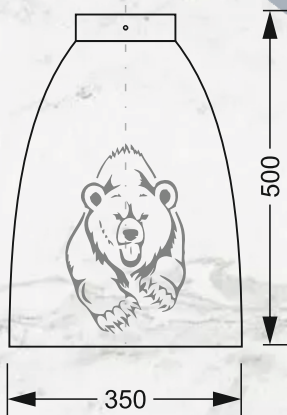

Дровница «Медведь»

вес: 4,1 кг.