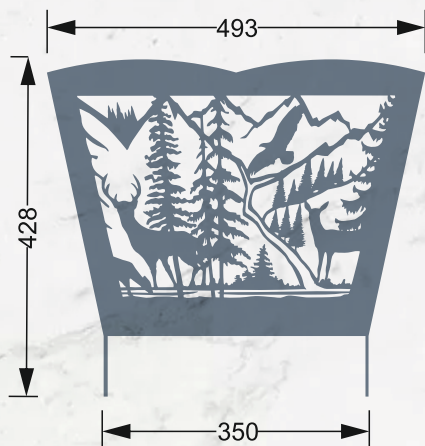

Кострище «03»