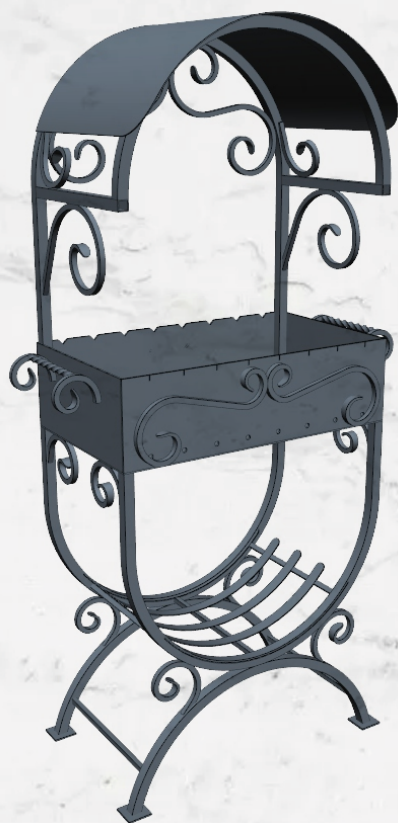

Мангал с крышей

вес: 34 кг.