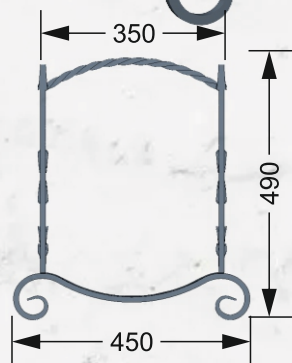

Дровница «10»

вес: 8,2 кг.